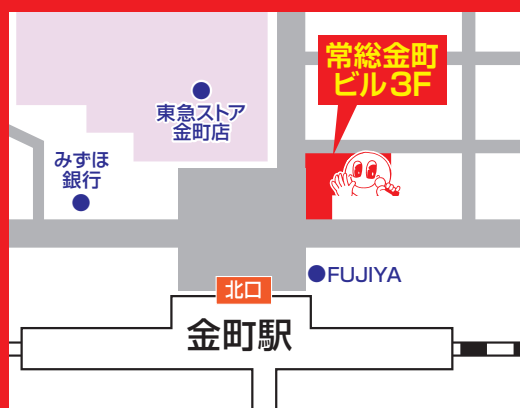

カラオケ歌広場 ルーム

金町北口駅前店

金町駅
北口より
徒歩1分

11/22(木)

11:00

GRAND OPEN!

NEW!

金町北口駅前店

[ご予約・お問合せ] ☎03-5876-3211

金町駅北口より徒歩1分 葛飾区東金町1-43-1 常総金町ビル3F

＼お得に歌おう!!／

学生割引 シルバー割引

ソフト
ドリンク
飲み放題

ソフト
クリーム
食べ放題

※詳細はスタッフへお問合せください。

＼話題の最新機種を導入!／

この体感はまるでライブ。

カラオケもハイレゾの時代へ。

LIVEDAM
STADIUM
STAGE

JOYSOUND MAX2

※JOYSOUND MAX2の「ハイレゾ」とは、マイク音声入力を24bit/192kHzで音響処理したものとります。ミュージックは、CDスペックの素材波形を音響処理によりハイレゾ/相当に変換したものとります。

ウタヒロの
ドリンクメニューは
選ぶのが
楽しい☆
業界最多!!

歌広場は1都3県に展開中!!

カラオケルーム 歌広場

スマホ・パソコンからアクセス!
<http://www.utahiro.com>

おトク情報発信中!!

<https://www.facebook.com/karaoke.utahiroba>
[@nico_utahiro](https://twitter.com/nico_utahiro)

ウタヒロ公式アプリ

アプリのダウンロードは
App store または
Google Play から
ウタヒロ で検索