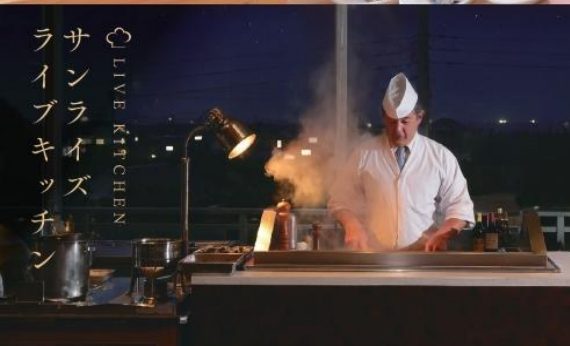

要
予
約

＋2,200円でアワビの陶板焼き
追加注文いただけます。
※食べ放題ではございません。

※画像はイメージです。

ライブキッチン
LIVE KITCHEN