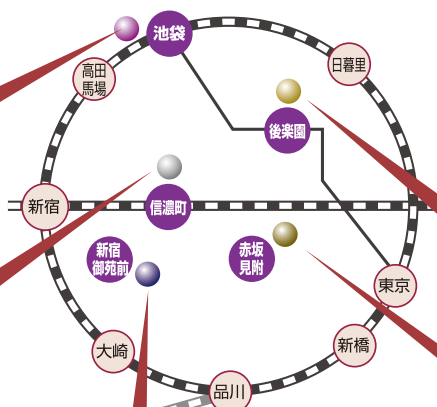

## 本チラシをご持参の方限定

墓苑にお電話の際には、ご紹介された企業・団体名をお申し出ください。

豊島区南池袋

仙行寺 **沙羅浄苑**  
せんぎょうじ さらじょうえん

一般参拝室 特別参拝室  
1基**90万円** 1基**130万円**  
※年間維持費 18,000円が別途必要です。  
はせがわ 池袋営業所  
通話無料 **0120-538-296**

## 随時見学受付中

文京区小石川

源覚寺 **小石川墓陵**  
げんかくじ こいしかわぼりょう

1基**90万円** ※年間維持費 18,000円が別途必要です。  
はせがわ 小石川営業所  
通話無料 **0120-529-594**

一休院 **千日谷浄苑**  
いちぎょういん せんにちたにじょうえん

1基**90万円** ※年間維持費 18,000円が別途必要です。  
はせがわ 信濃町営業所  
通話無料 **0120-470-594**